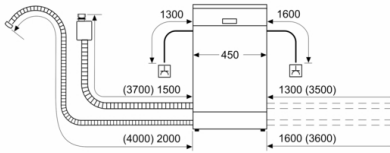

Rozmery

- rozmery spotrebiča (V x Š x H): 81.5 x 44.8 x 55 cm

* záručné podmienky nájdete na <https://www.bosch-home.com/sk/servis/zaruka>

¹ stupnica tried energetickej účinnosti od A po G

² spotreba energie v kWh na 100 cyklov (v programe Eco 50 °C)

³ spotreba vody v litroch na cyklus (v programe Eco 50 °C)

⁴ doba trvania programu Eco 50 °C

**Serie | 6, Plne zabudovateľná umývačka
riadu, 45 cm
SPV6ZMX23E**

rozmery v mm

⌚ zásuvka
() hodnoty s predžžovacou súpravou