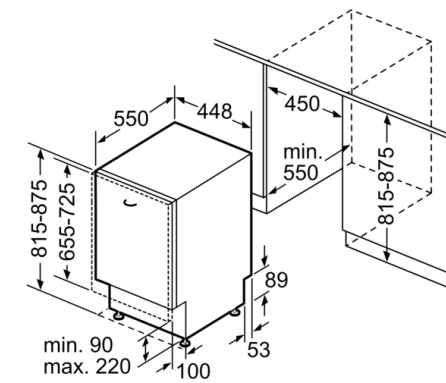

Rozmery

- rozmery spotrebiča (V x Š x H): 81.5 x 44.8 x 55 cm

* záručné podmienky nájdete na <https://www.bosch-home.com/sk/servis/zaruka>

¹ stupnica tried energetickej účinnosti od A po G

² spotreba energie v kWh na 100 cyklov (v programe Eco 50 °C)

³ spotreba vody v litroch na cyklus (v programe Eco 50 °C)

⁴ doba trvania programu Eco 50 °C

**Serie | 6, Plne zabudovateľná umývačka
riadu, 45 cm
SPV6ZMX23E**

rozmery v mm

⌚ zásuvka
() hodnoty s predžžovacou súpravou

rozmery v mm